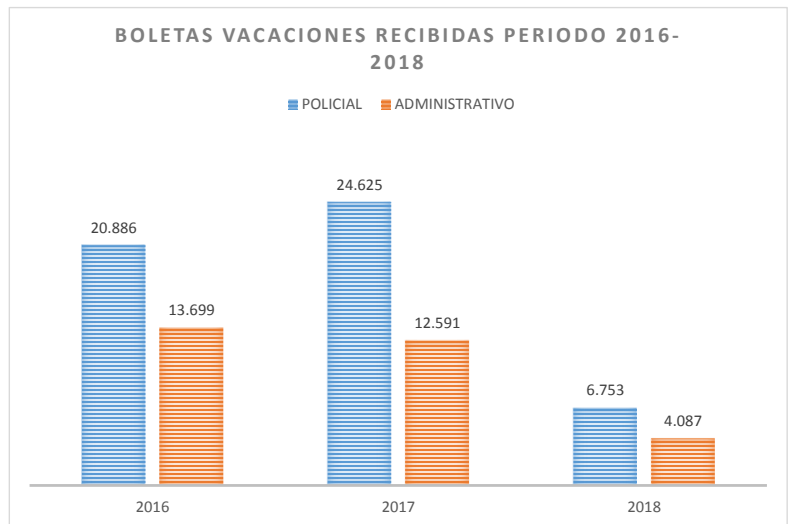

**REPORTE DE BOLETAS RECIBIDAS PERIODO 2016-2018**

AÑO	POLICIAL	ADMINISTRATIVO
2016	20.886	13.699
2017	24.625	12.591
2018	6.753	4.087

Fuente: base datos proceso vacaciones

**REPORTE DE BOLETAS TRAMITADAS PERIODO 2016-2018**

AÑO	POLICIAL	ADMINISTRATIVO
2016	19.690	10.120
2017	17.745	2.089
2018	4.258	2.685

Fuente: base datos proceso vacaciones